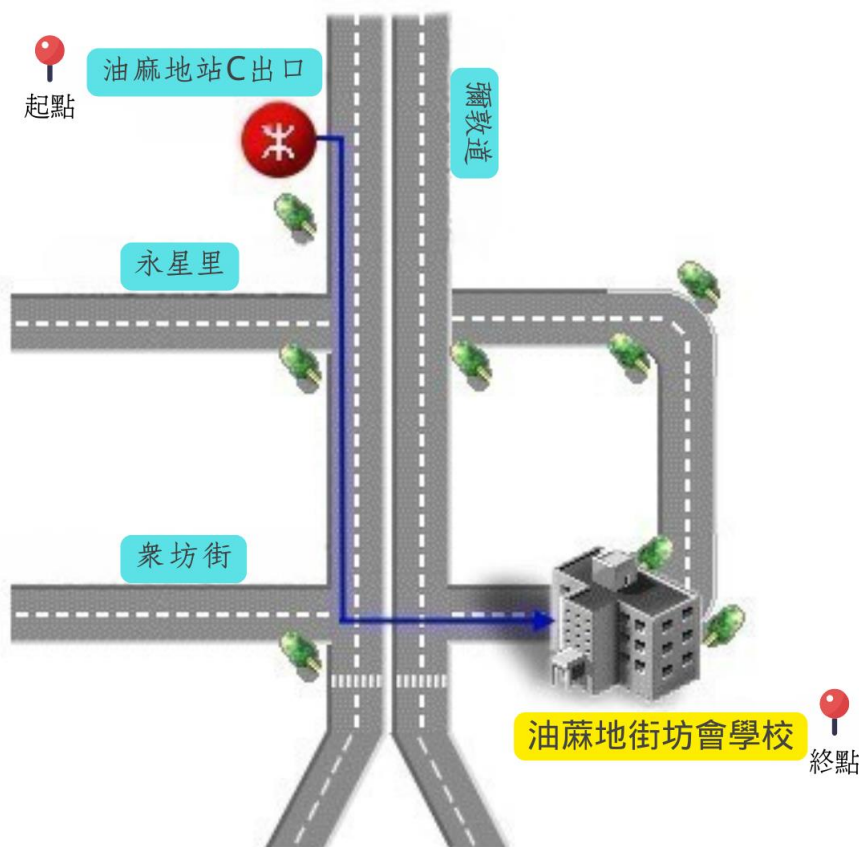

註：請根據「分組時間」提前15-20分鐘到達比賽場地報到，並安靜等候考試

「周有光盃」漢語拼音比賽暨 語文藝墟  
(2026年6月27日星期六下午)

地圖 - 油蔴地街坊會學校

地址：油蔴地眾坊街 80 號

**路線 1：**觀塘綫 – 港鐵油蔴地站 C 出口，直行到眾坊街，過馬路直行，抵達油蔴地街坊會學校。  
(步行 5 分鐘左右)

**前往方法：**

觀塘綫 – 港鐵油蔴地站 C 出口，直行到眾坊街，過馬路直行，上樓梯，抵達油蔴地街坊會學校  
(步行 5 分鐘左右)。屆時請遵從工作人員的指示，前往指定的課室。