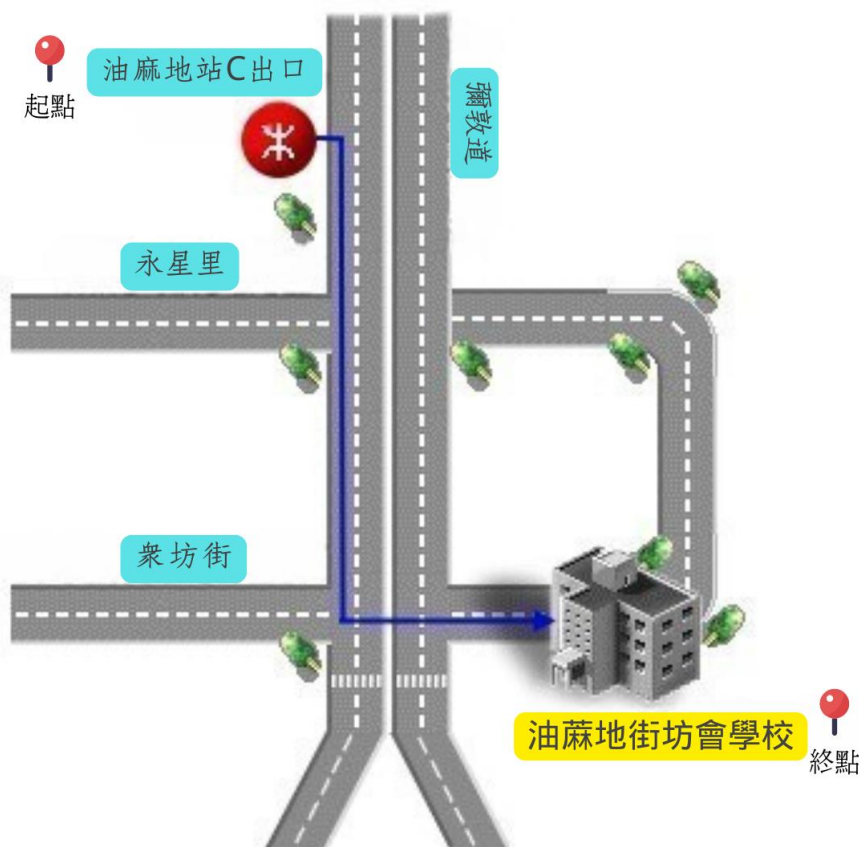

註：請根據「分組時間」提前15-20分鐘到達比賽場地報到，並安靜等候考試

「周有光盃」漢語拼音比賽暨 語文藝墟
(2026年6月27日星期六下午)

地圖 - 油蔴地街坊會學校

地址：油蔴地眾坊街 80 號

路線 1：觀塘綫 – 港鐵油蔴地站 C 出口，直行到眾坊街，過馬路直行，抵達油蔴地街坊會學校。
(步行 5 分鐘左右)

前往方法：

觀塘綫 – 港鐵油蔴地站 C 出口，直行到眾坊街，過馬路直行，上樓梯，抵達油蔴地街坊會學校
(步行5分鐘左右)。屆時請遵從工作人員的指示，前往指定的課室。